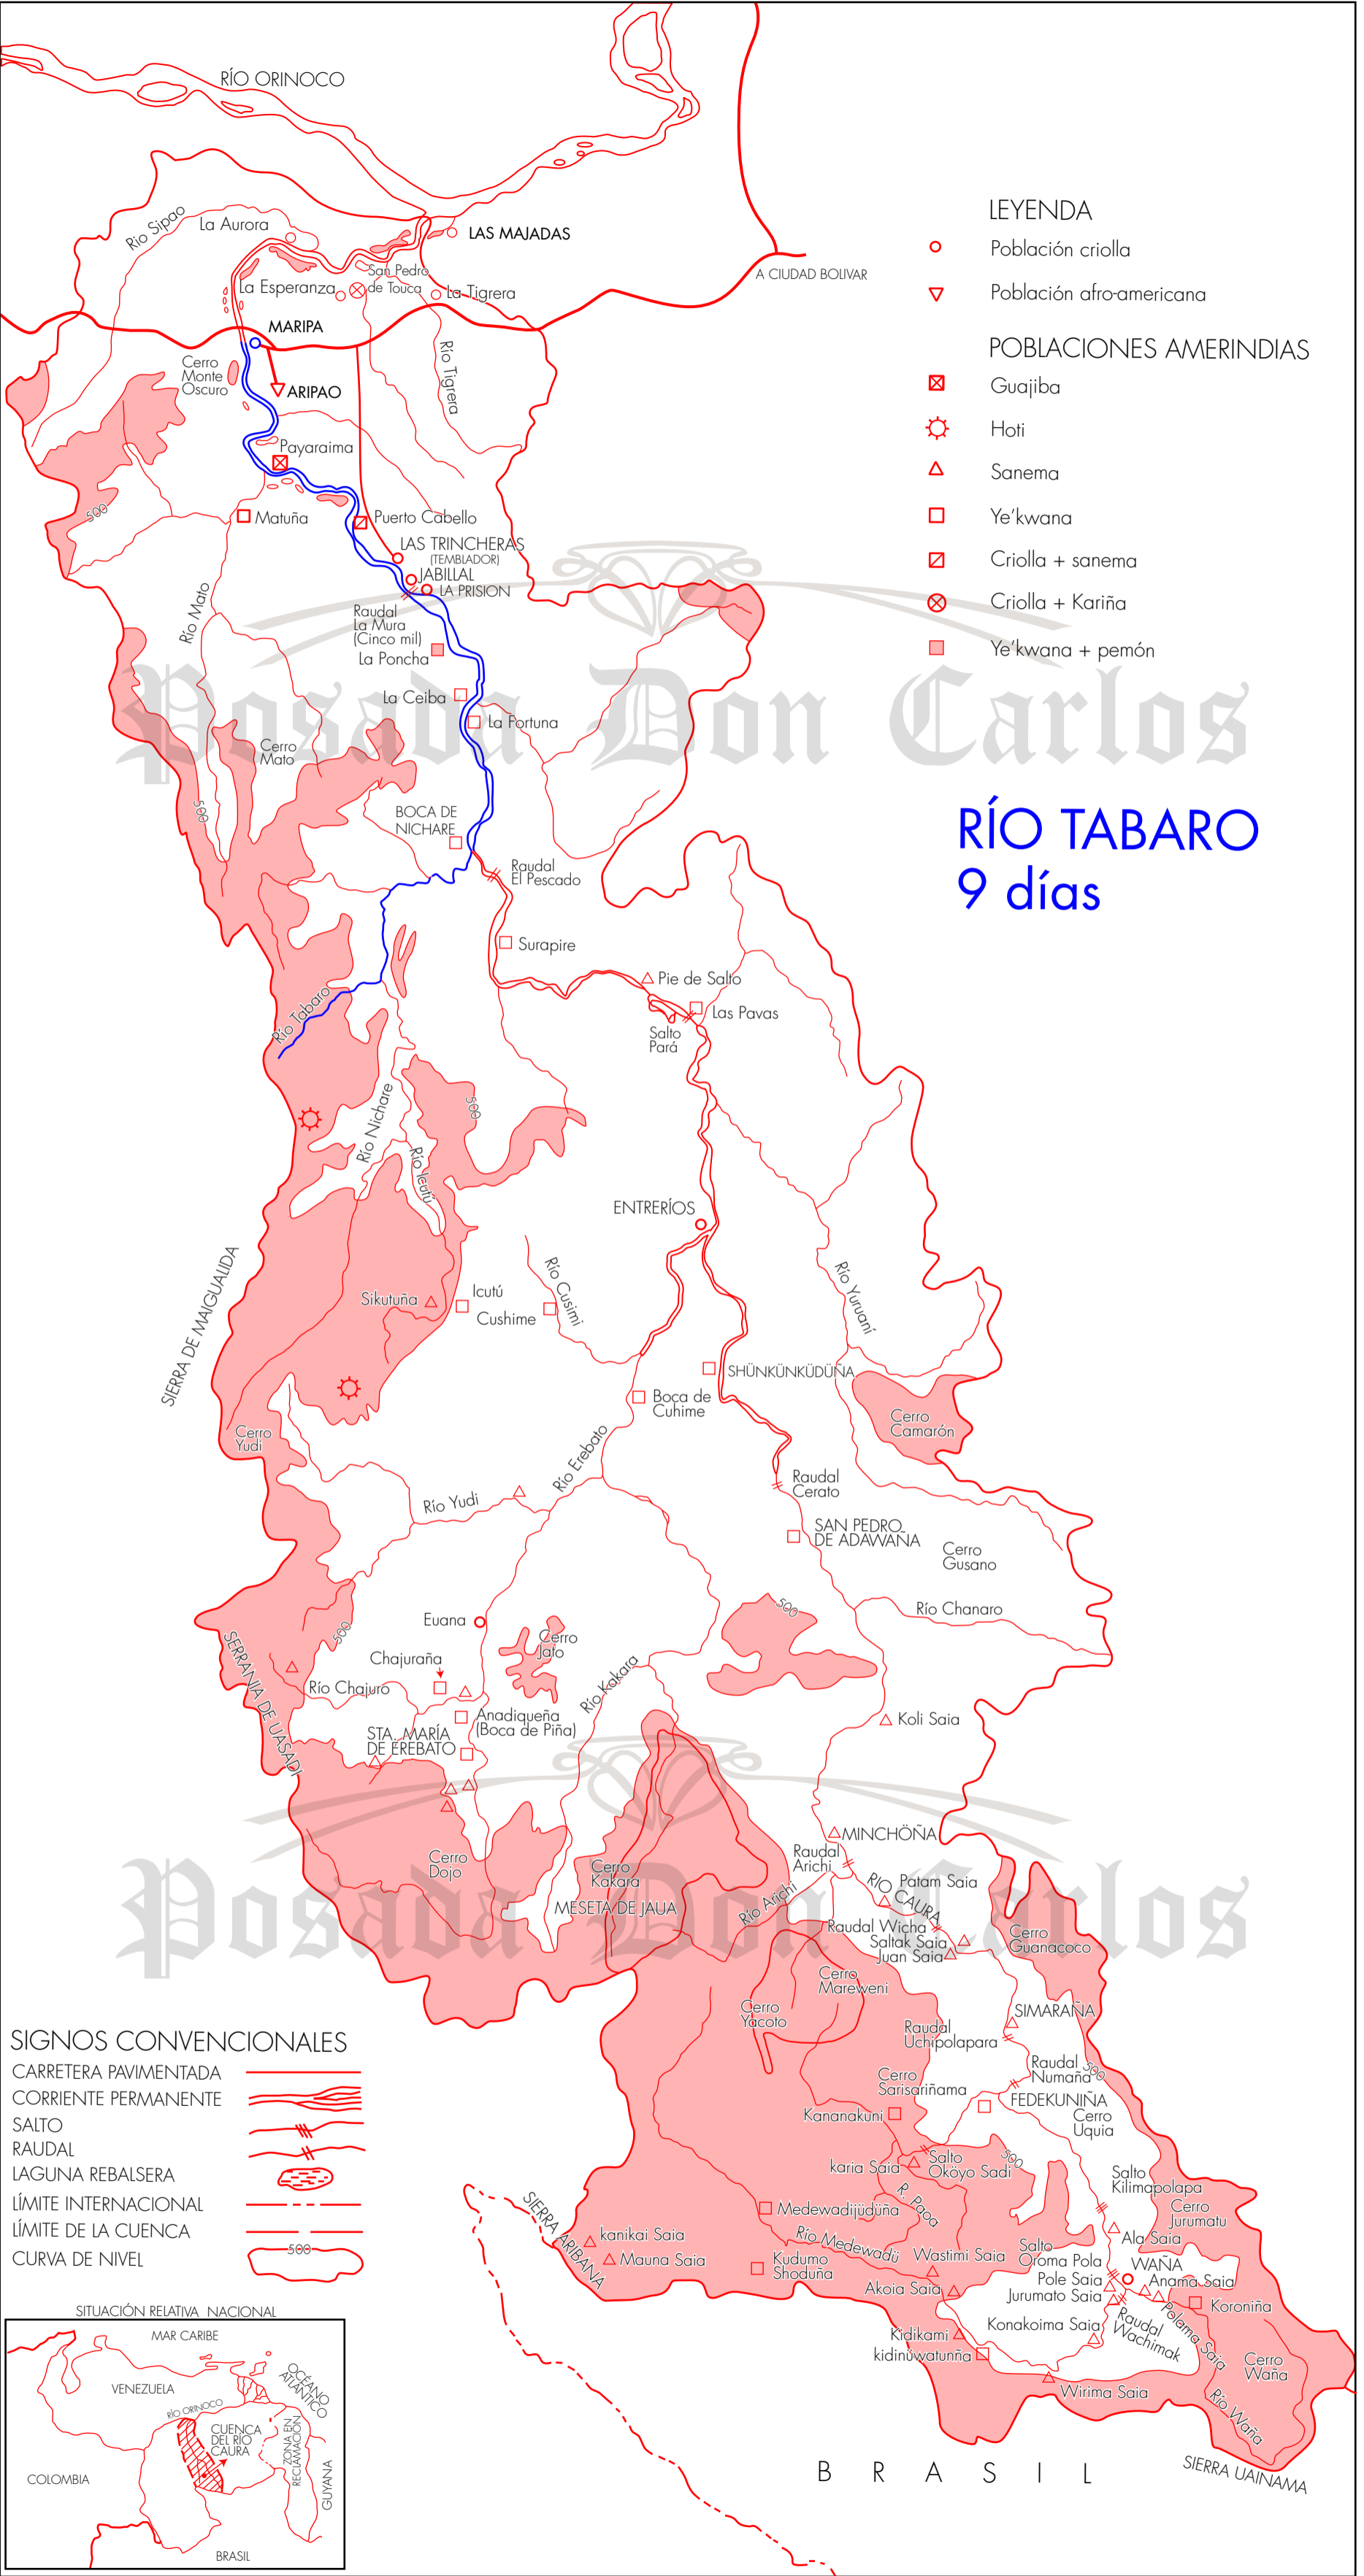

65°00'

A MOITACO

64°00'

8°00'

8°00'

A CAICARA DEL ORINOCO

7°00'

7°00'

6°00'

6°00'

5°00'

5°00'

4°00'

4°00'

3°45'

3°45'

LEYENDA

- Población criolla
 - ▽ Población afro-americana
- ### POBLACIONES AMERINDIAS
- ⊠ Guajiba
 - ⊙ Hoti
 - △ Sanema
 - Ye'kwana
 - ⊠ Criolla + sanema
 - ⊗ Criolla + Kariña
 - Ye'kwana + pemón

RÍO TABARO 9 días

SIGNOS CONVENCIONALES

- CARRETERA PAVIMENTADA
- CORRIENTE PERMANENTE
- SALTO
- RAUDAL
- LAGUNA REBALSERA
- LÍMITE INTERNACIONAL
- LÍMITE DE LA CUENCA
- CURVA DE NIVEL

SITUACIÓN RELATIVA NACIONAL

B R A S I L